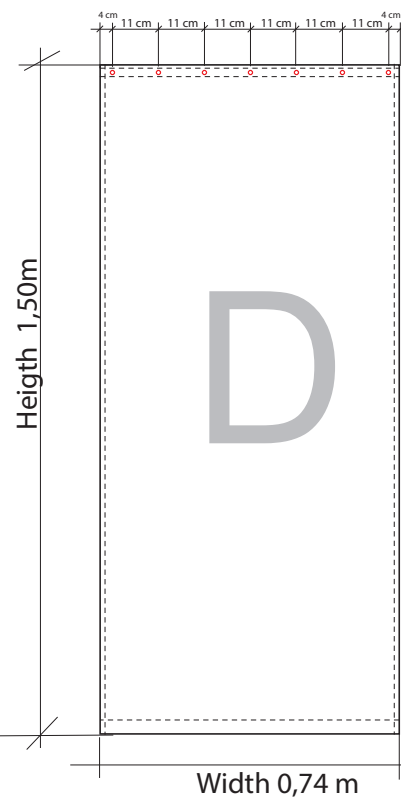

Isabella Sewn ready Standard Curtains