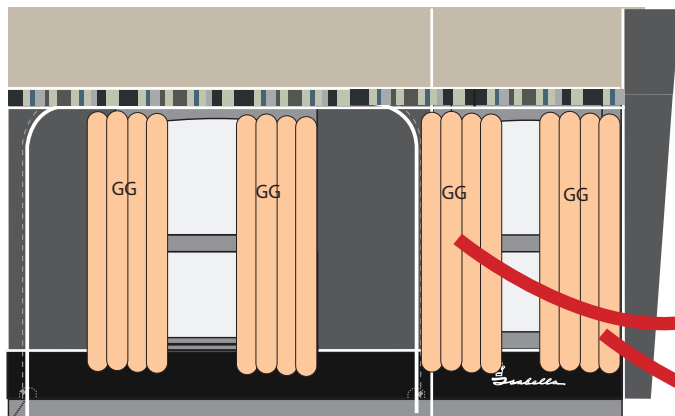

side

corner

side

Penta 1093*, 1094*
G 19-24 standard 16

Penta 1093*, 1094*
G 25 standard 18

Prisma
G 16-G18 9 pcs

Prisma
G 19-21 10 pcs

Prisma
G 22 - G23 13 pcs

FORUM
G18 - G20

Front
G18 - G20

Side

Partition wall

Side

FORUM

G21 - G23

Front
G21 - G23

Side

Partition wall

Side

Curtain set-Sun Shine Plus sewn ready