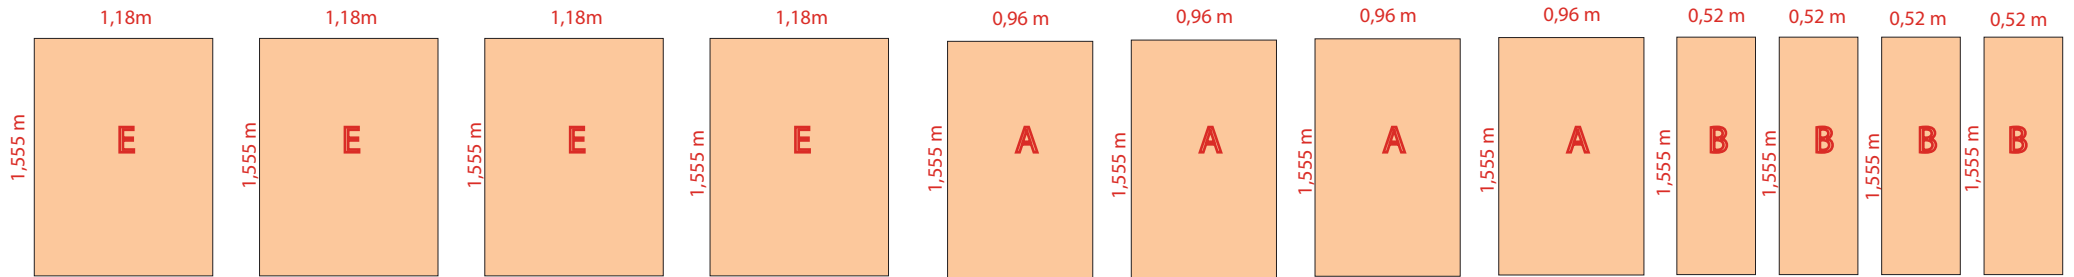

SUN SHINE PLUS G18-G20