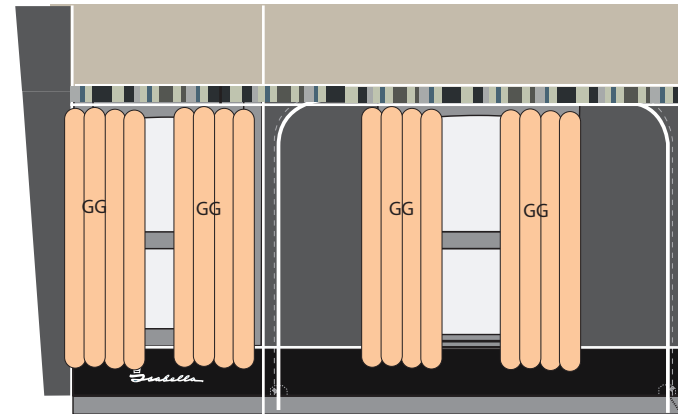

side

corner

side

Penta 1093*, 1094*
G 19-24 standard 16

Penta 1093*, 1094*
G 25 standard 18

Prisma
G 16-G18 9 pcs

Prisma
G 19-21 10 pcs

Prisma
G 22 - G23 13 pcs

FORUM
G18 - G20

Front
G18 - G20

Side

Partition wall

Side

FORUM

G21 - G23

Front
G21 - G23

Side

Partition wall

Side

Curtain set-Sun Shine Plus sewn ready