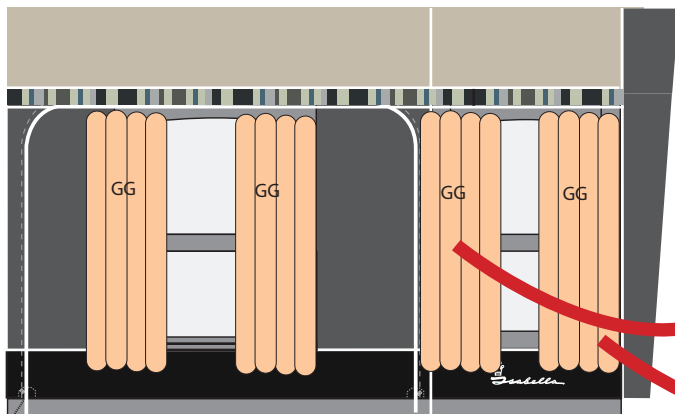

side

corner

side

Penta 1093*, 1094*
G 19-24 standard 16

Penta 1093*, 1094*
G 25 standard 18

Prisma
G 16-G18 9 pcs

Prisma
G 19-21 10 pcs

Prisma
G 22 - G23 13 pcs

FORUM
G18 - G20

Front
G18 - G20

Side

Partition wall

Side

FORUM

G21 - G23

Front
G21 - G23

Side

Partition wall

Side

Curtain set-Sun Shine Plus sewn ready