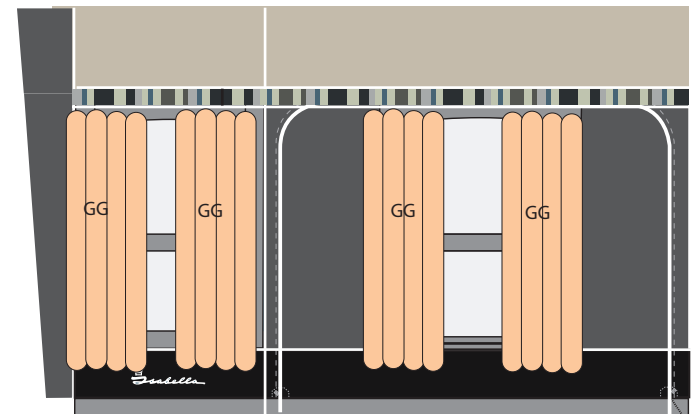

side

corner

side

Penta 1093*, 1094*
G 19-24 standard 16

Penta 1093*, 1094*
G 25 standard 18

Prisma
G 16-G18 9 pcs

Prisma
G 19-21 10 pcs

Prisma
G 22 - G23 13 pcs

FORUM
G18 - G20

Front
G18 - G20

Side

Partition wall

Side

FORUM

G21 - G23

Front
G21 - G23

Side

Partition wall

Side

Curtain set-Sun Shine Plus sewn ready