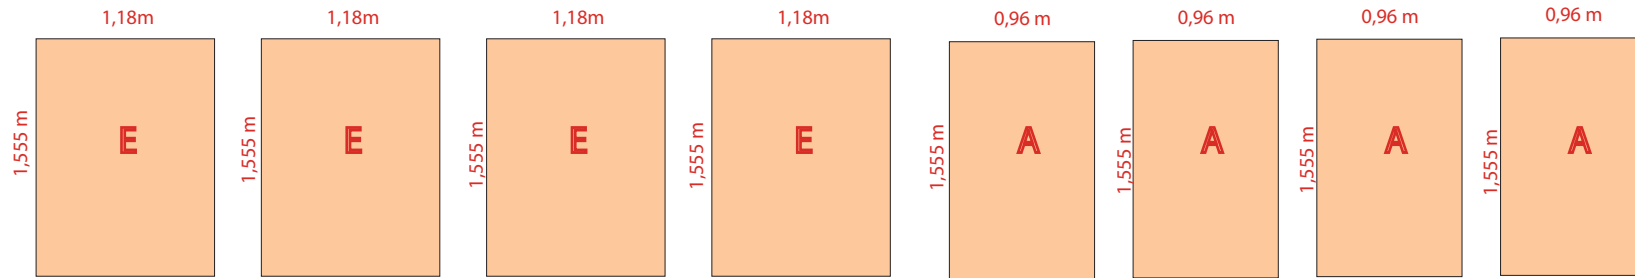

side

corner

side

Penta 1093*, 1094*
G 19-24 standard 16

Penta 1093*, 1094*
G 25 standard 18

Prisma
G 16-G18 9 pcs

Prisma
G 19-21 10 pcs

Prisma
G 22 - G23 13 pcs

FORUM
G18 - G20

Front
G18 - G20

Side

Partition wall

Side

FORUM

G21 - G23

Front
G21 - G23