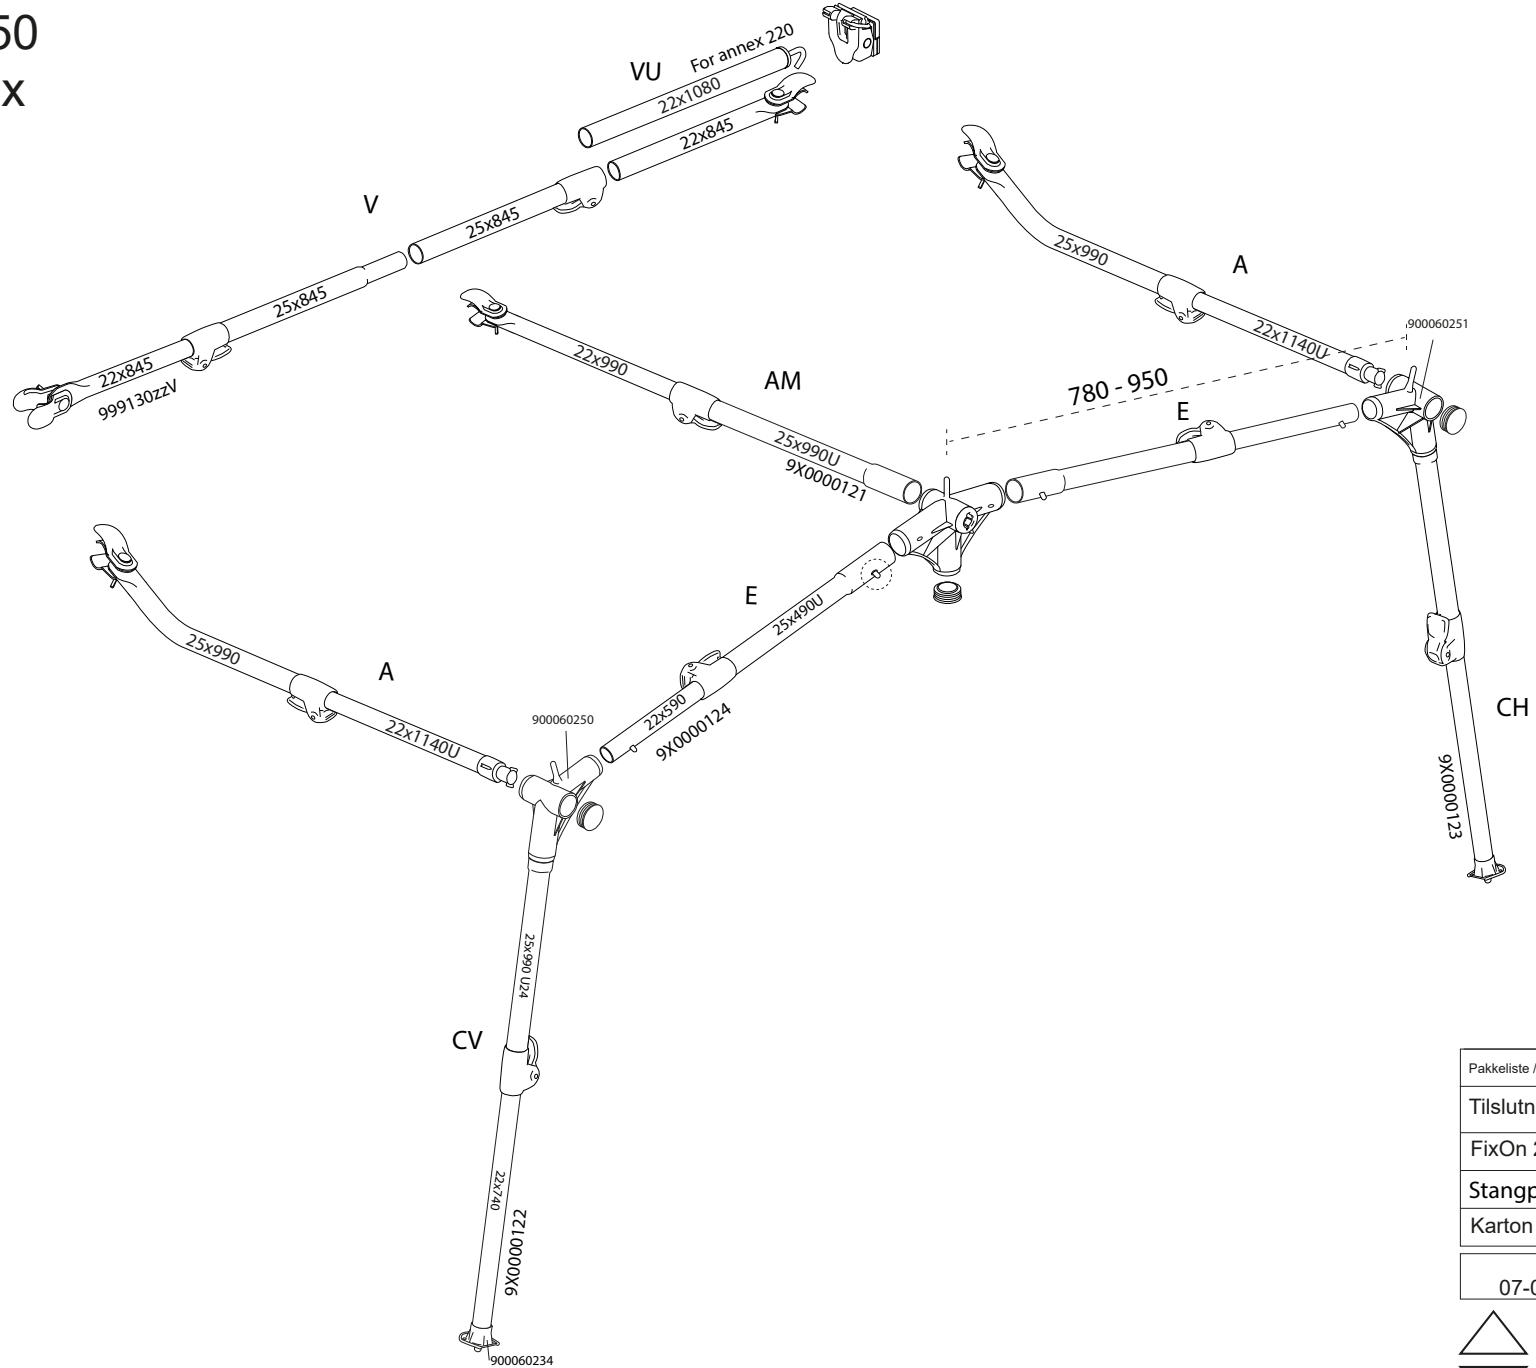

# 900000079

## Annex 220-250 Zinox m/T-Rex

Pakkelliste / Packing list	Stk. / Qty.	
Tilslutningsprofil	2	
FixOn 2	1	
Stangpose / Frame bag NO1	1	
Karton / Carton	Lille	
Date: 07-02-2023	Version no: 04	Units: mm