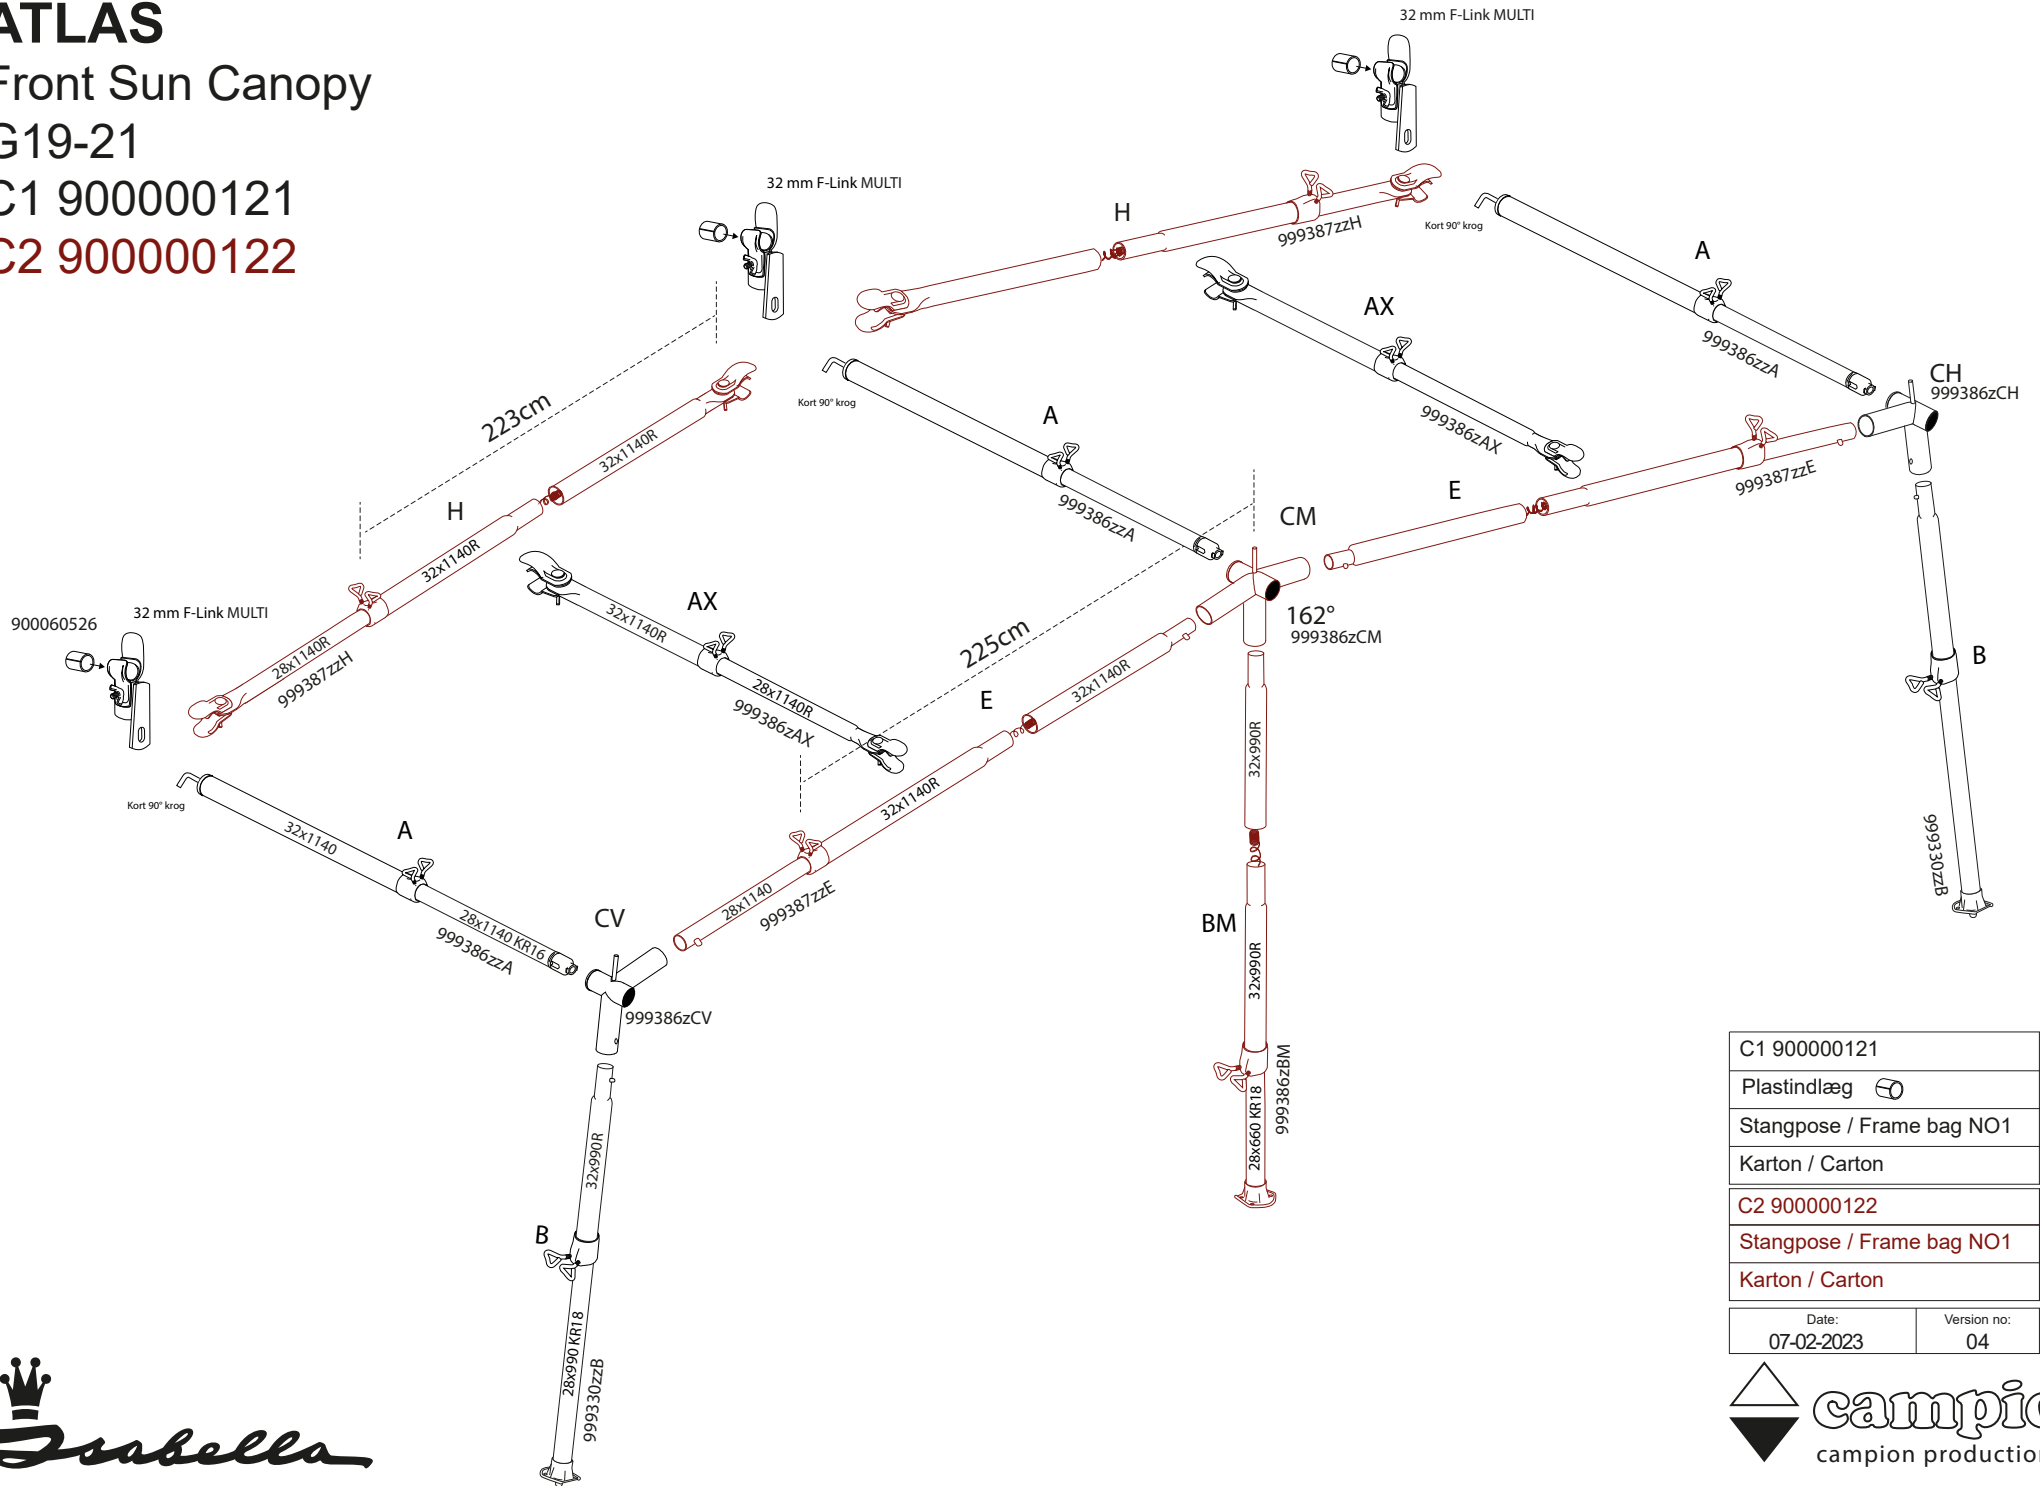

ATLAS

Front Sun Canopy

G19-21

C1 900000121

C2 900000122

C1 900000121	Stk/Qty	
Plastindlæg 	3	
Stangpose / Frame bag NO1	1	
Karton / Carton	Lille	
C2 900000122	Stk/Qty	
Stangpose / Frame bag NO1	1	
Karton / Carton	Lille	
Date: 07-02-2023	Version no: 04	Units: mm