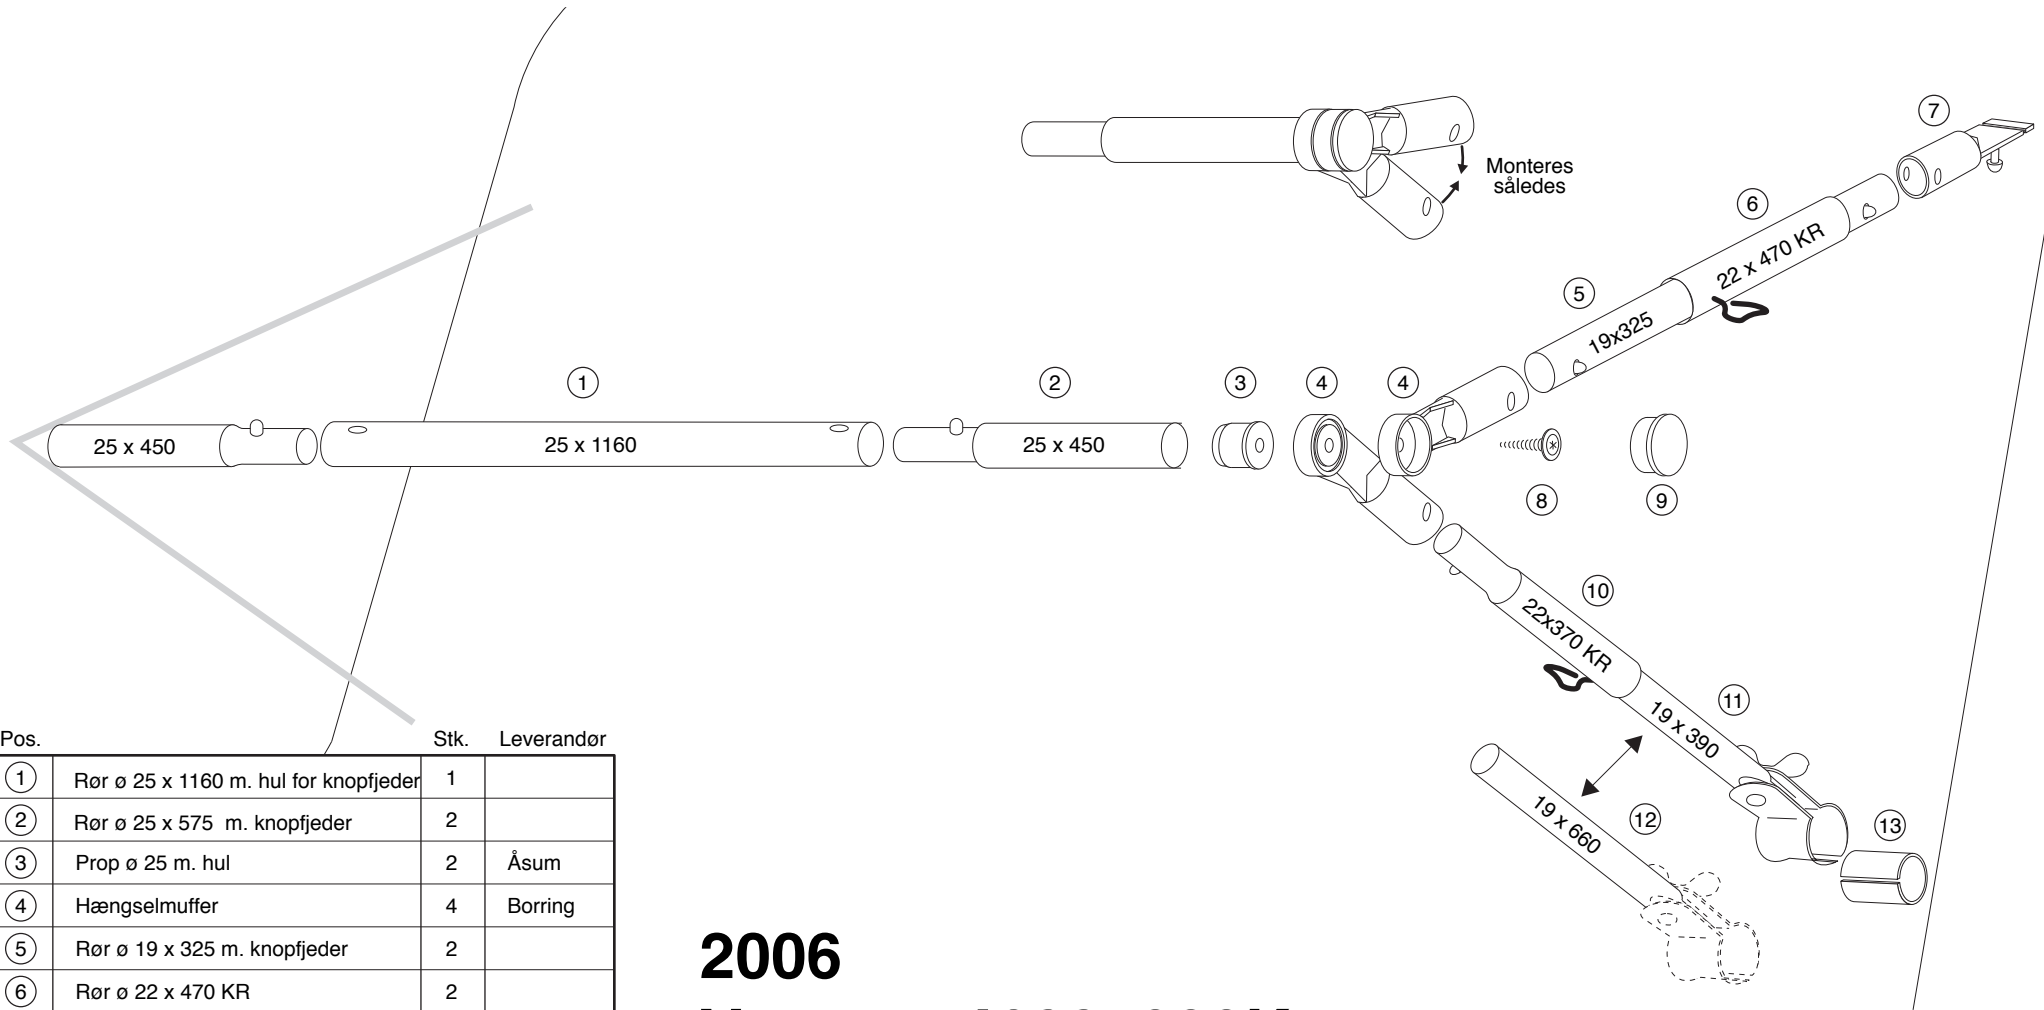

# MARKISE (190 cm.) • ZINOX

Pos.		Stk.	Leverandør
①	Rør ø 25 x 1160 m. hul for knopfjeder	1	
②	Rør ø 25 x 575 m. knopfjeder	2	
③	Prop ø 25 m. hul	2	Åsum
④	Hængselmuffer	4	Borring
⑤	Rør ø 19 x 325 m. knopfjeder	2	
⑥	Rør ø 22 x 470 KR	2	
⑦	Skinnemuffe	2	Borring
⑧	Plastite skrue m. skive	2	Hi-Tec
⑨	Blindprop	2	Borring
⑩	Rør ø 22 x 370 m. knopfjeder	2	
⑪	Rør ø 19 x 390 Flade m. kl.beslag	2	
⑫	Rør ø 19 x 660 Flade m. kl.beslag	2	
⑬	PVC-muffe	2	Lynddahl

**2006**  
**Varenr.: 46335000K**

**campion  
production**