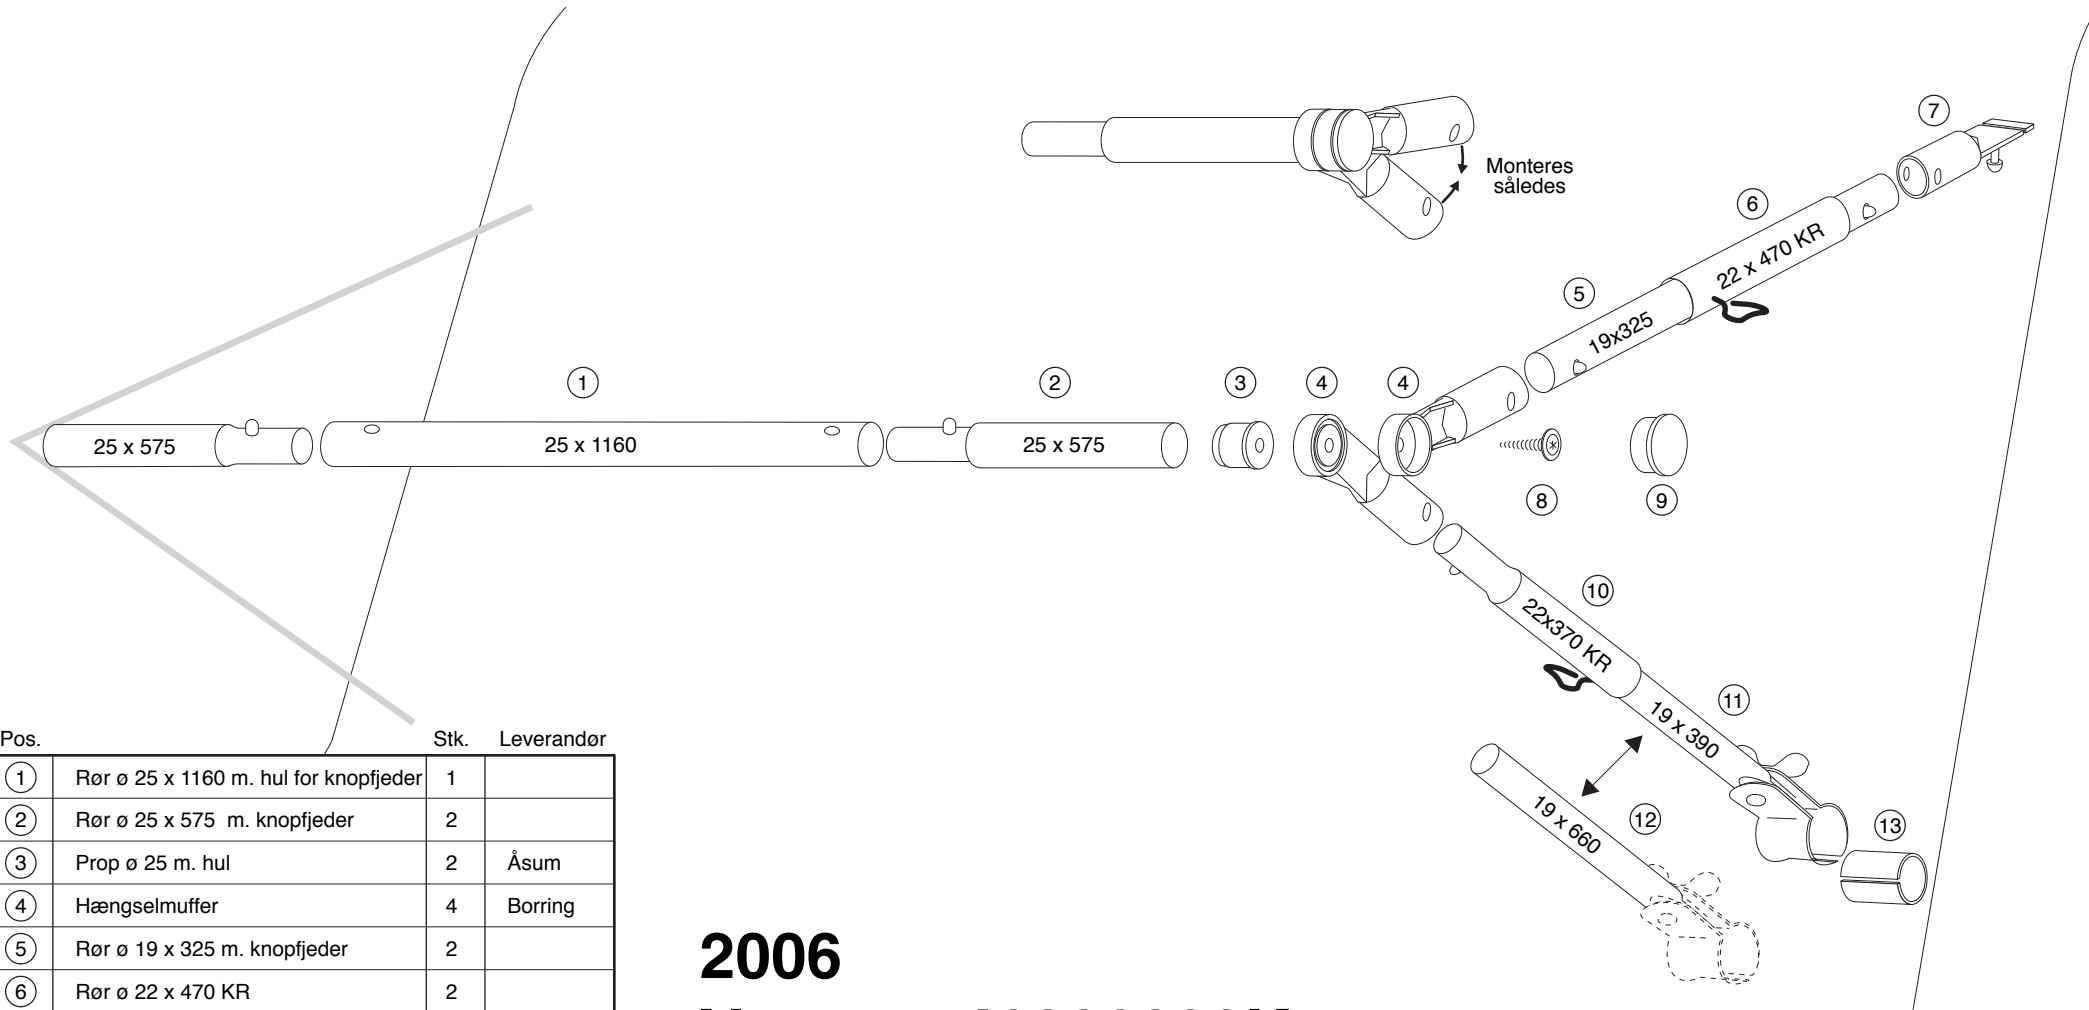

MARKISE (215 cm.) • ZINOX

Pos.		Stk.	Leverandør
①	Rør ø 25 x 1160 m. hul for knopfeder	1	
②	Rør ø 25 x 575 m. knopfeder	2	
③	Prop ø 25 m. hul	2	Åsum
④	Hængselmuffer	4	Borring
⑤	Rør ø 19 x 325 m. knopfeder	2	
⑥	Rør ø 22 x 470 KR	2	
⑦	Skinnemuffe	2	Borring
⑧	Plastite skrue m. skive	2	Hi-Tec
⑨	Blindprop	2	Borring
⑩	Rør ø 22 x 370 m. knopfeder	2	
⑪	Rør ø 19 x 390 Flade m. kl.beslag	2	
⑫	Rør ø 19 x 660 Flade m. kl.beslag	2	
⑬	PVC-muffe	2	Lynddahl

2006
Varenr.: 46336000K

27.08.2007

**campion
 production**