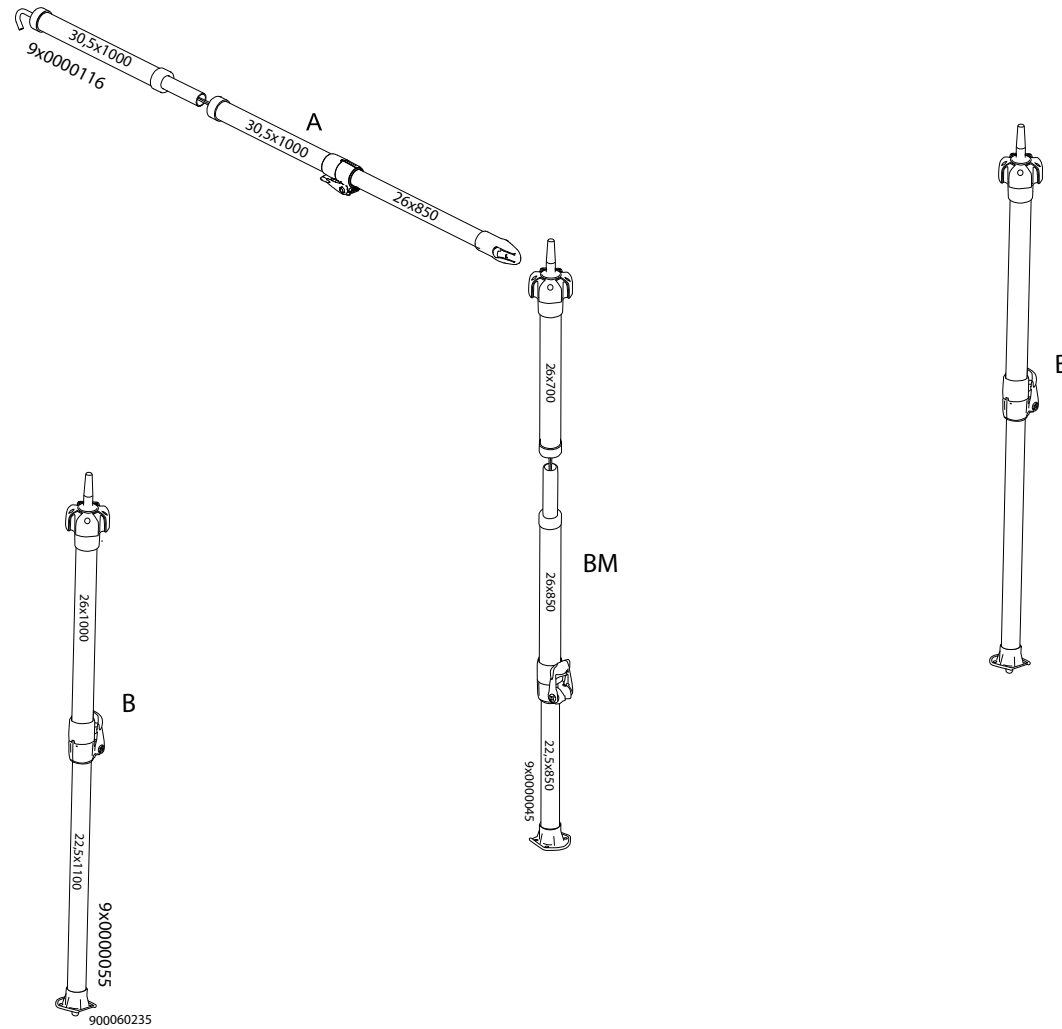

Loggia (Solsejl)
CarbonX
900000117

Pakkelliste / Packing list	Stk. / Qty.	
Stangpose	1	
Fix-On 2	1	
Dato/Date 19-09-2022	Version no. 02	Enheder/Units mm