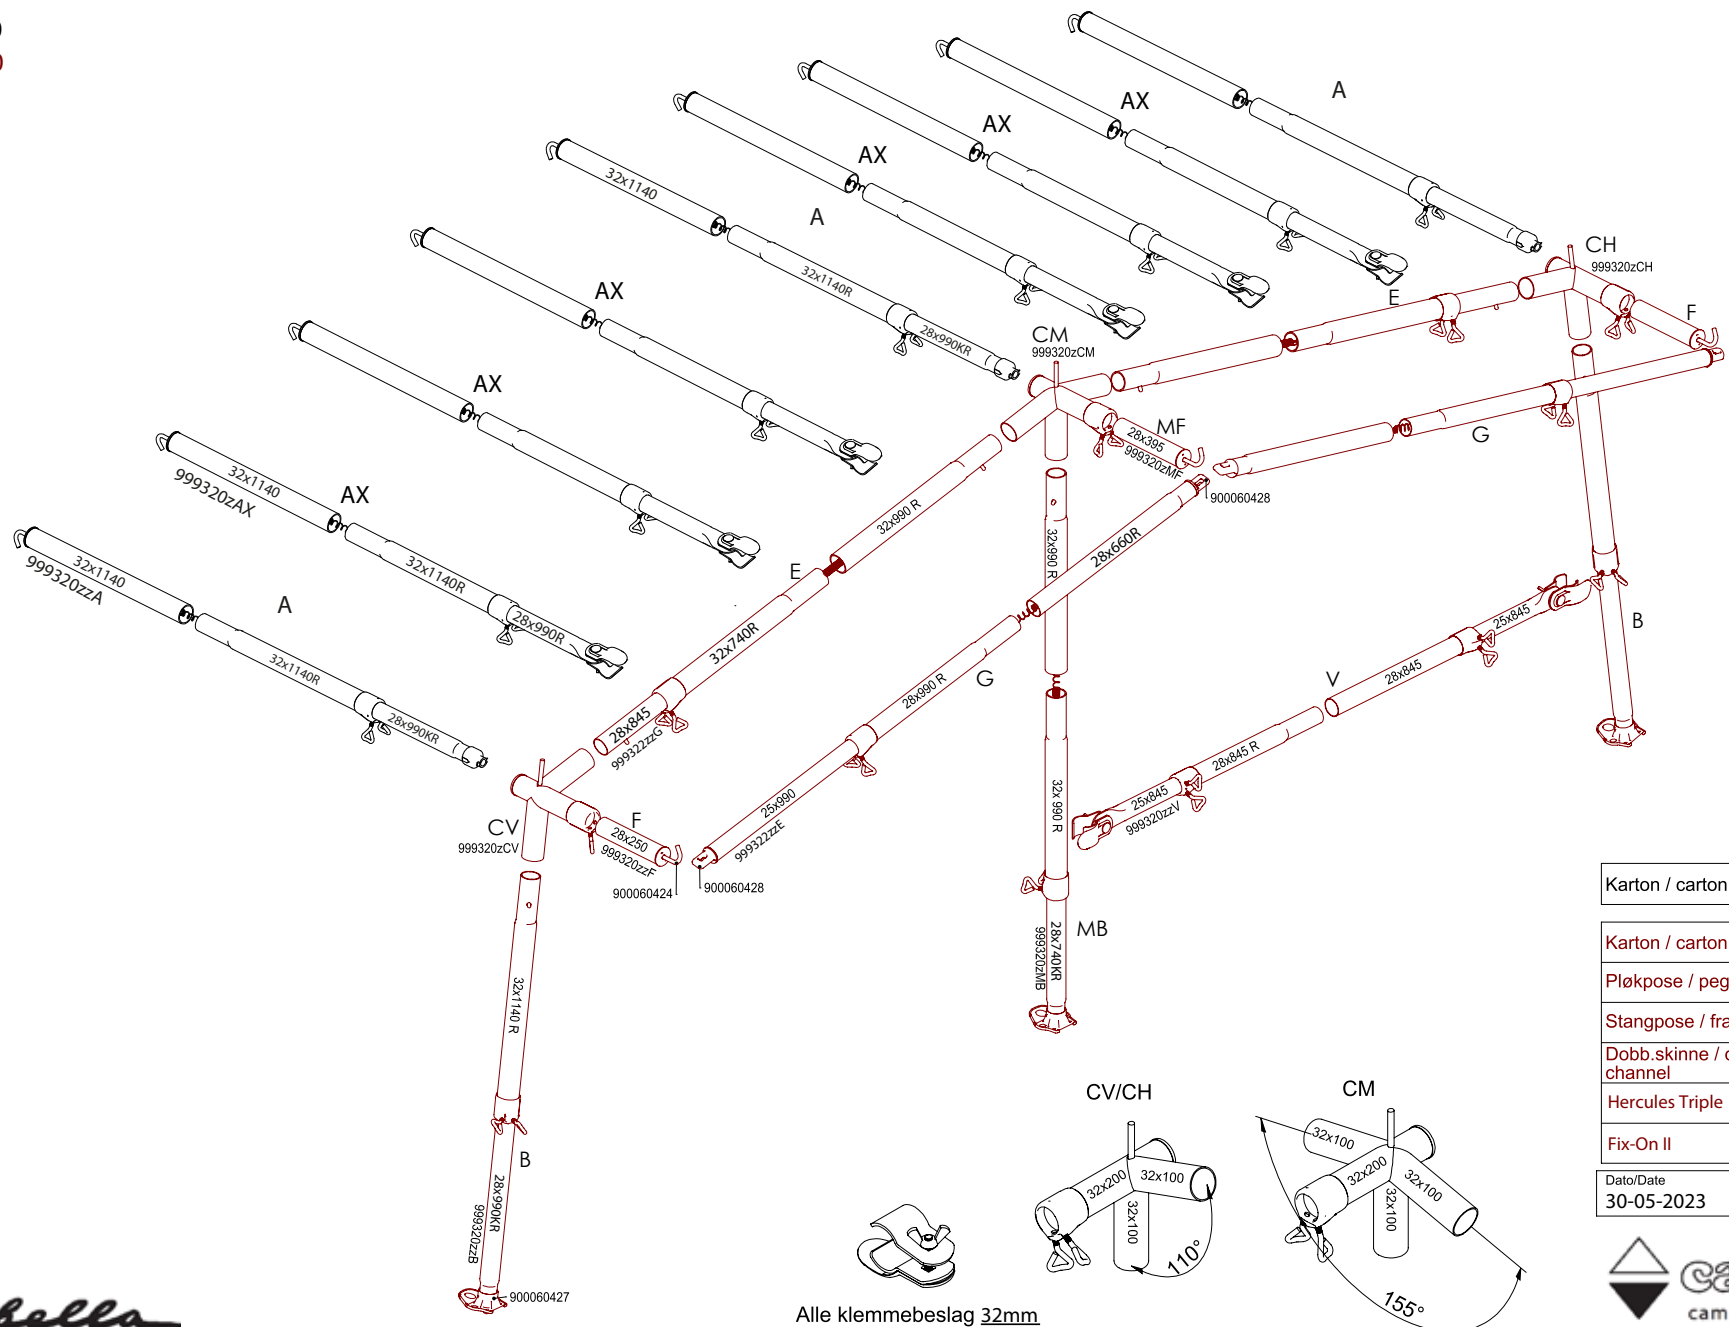

Standard 300 Zinox Mega G16

C1 312220000

C2 313220160

Karton / carton	Small	
Karton / carton	Medium	
Pløkpøse / peg bag	3	
Stangpøse / frame bag	2	
Dobb.skinne / doub. channel	1	
Hercules Triple	1	
Fix-On II	4	
Dato/Date	Version no.	Enheder/Units
30-05-2023	01	mm

Alle klemmebeslag 32mm