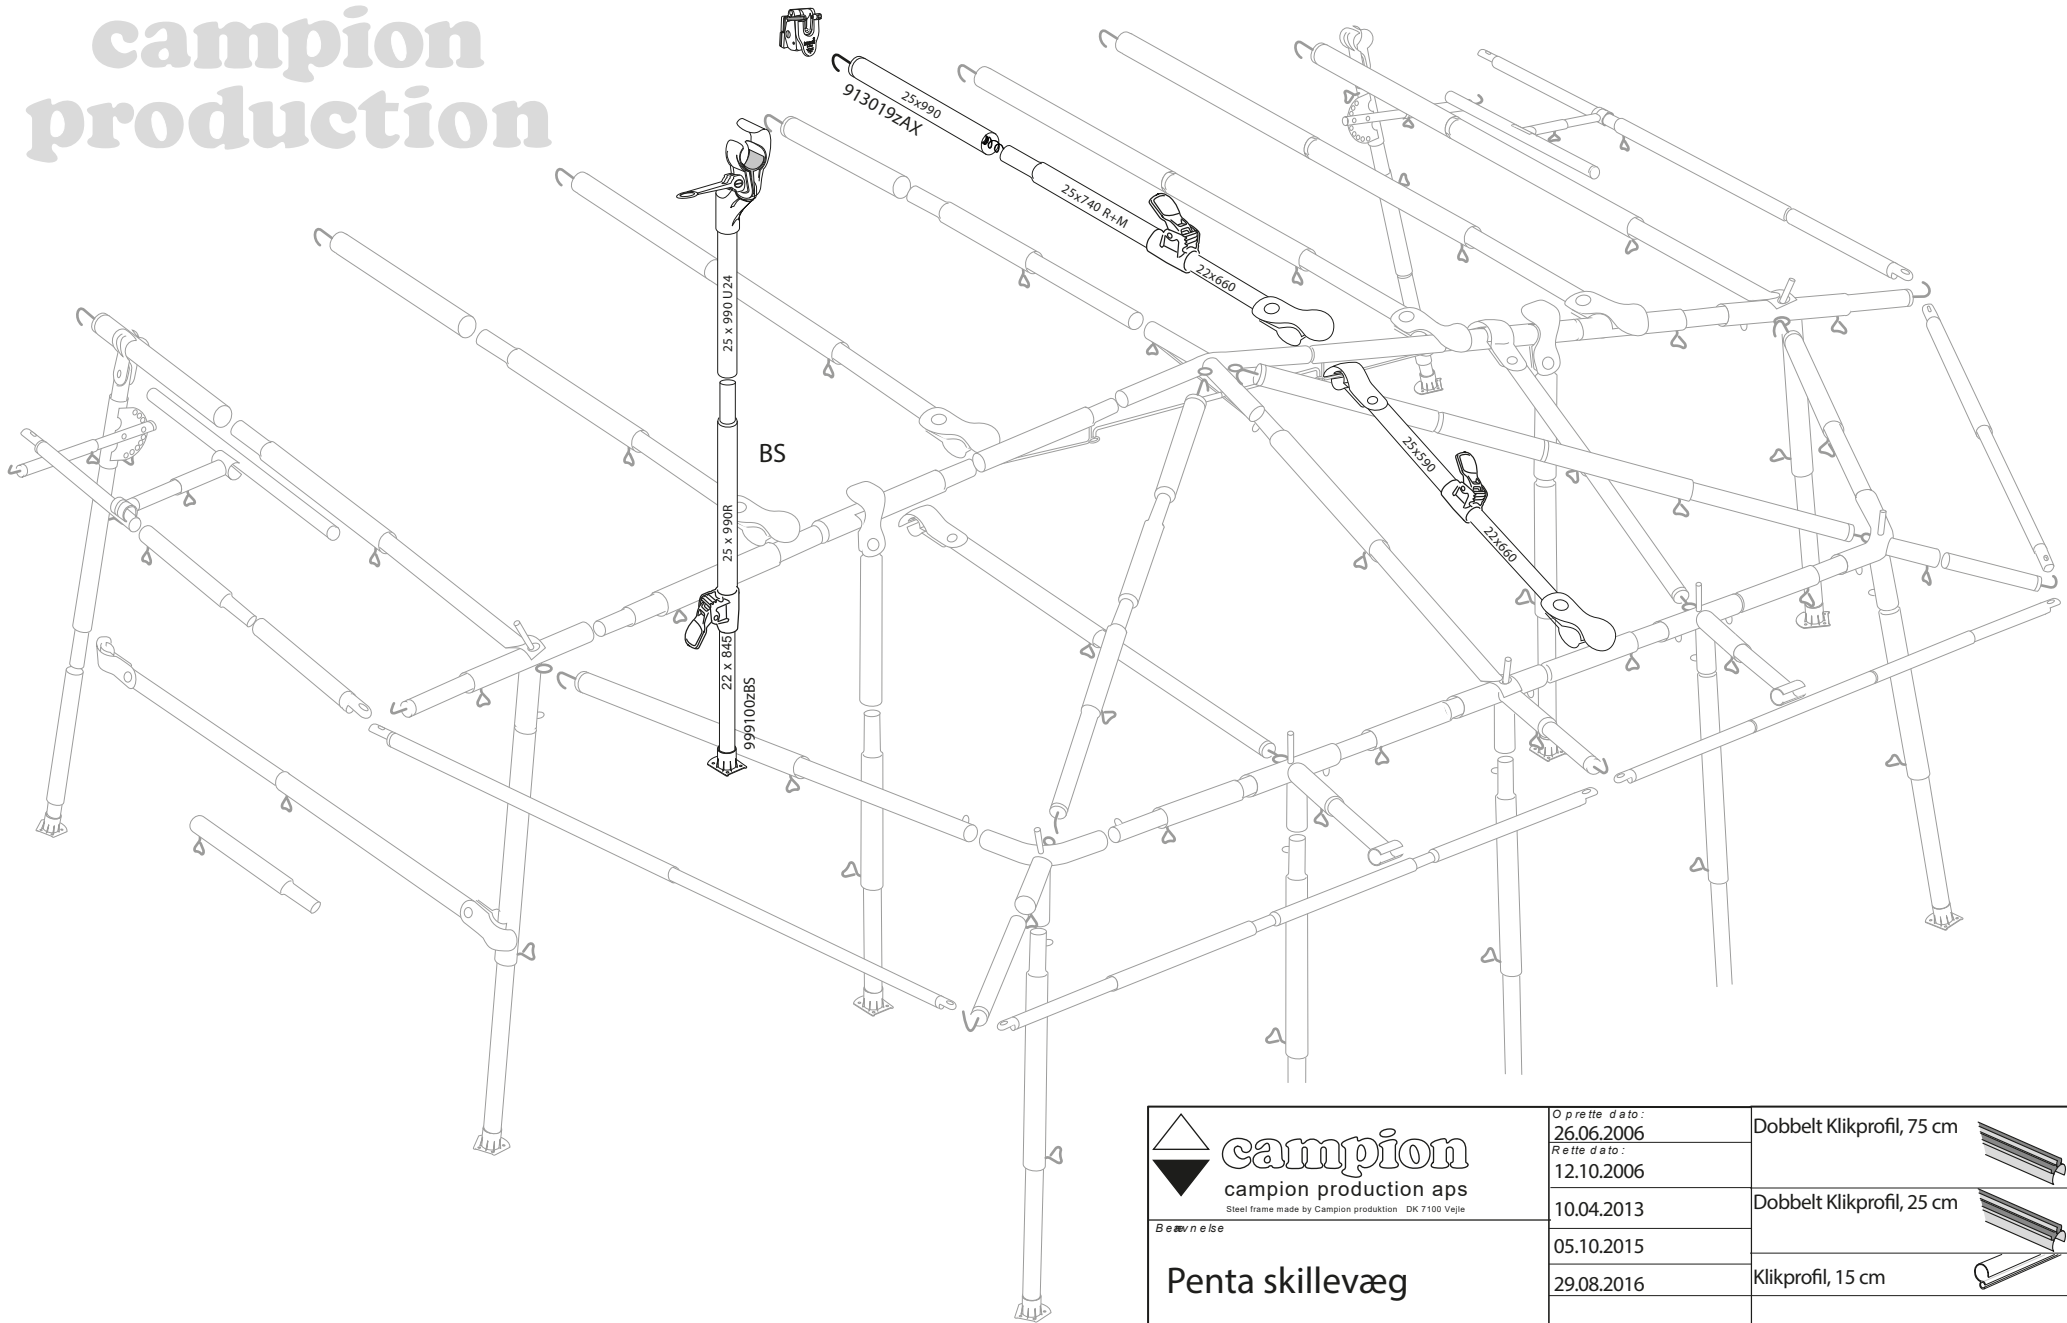

champion production

 champion champion production aps <small>Steel frame made by Champion produktion DK 7100 Vejle</small>	<small>Op rettede dato:</small> 26.06.2006	Dobbelt Klikprofil, 75 cm  2 stk
	<small>Rettede dato:</small> 12.10.2006	Dobbelt Klikprofil, 25 cm  1 stk
<small>Bevægelse</small> Penta skillevæg	10.04.2013	Dobbelt Klikprofil, 25 cm  1 stk
	05.10.2015	Klikprofil, 15 cm  1 stk
	29.08.2016	Klikprofil, 15 cm  1 stk
		Klikprofil, 75 cm  5 stk
		FixOn2 1 stk
G 13- 23	<small>Season</small>	<small>Vare nr.:</small> 473301zzS