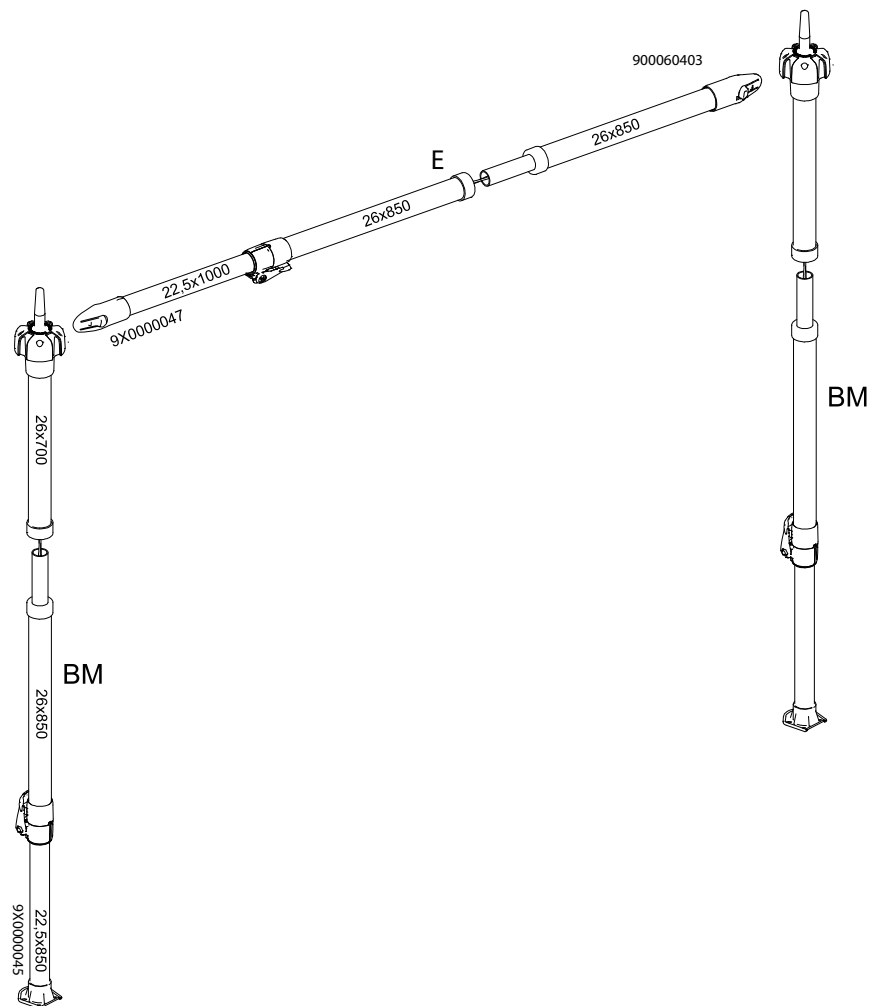

Isabella Shade
900000146

Pakkelliste / Packing list		Stk. / Qty.
Frame bag / Stangpose		Small
Dato/Date	Version no.	Enheder/Units
21-02-2024	02	mm