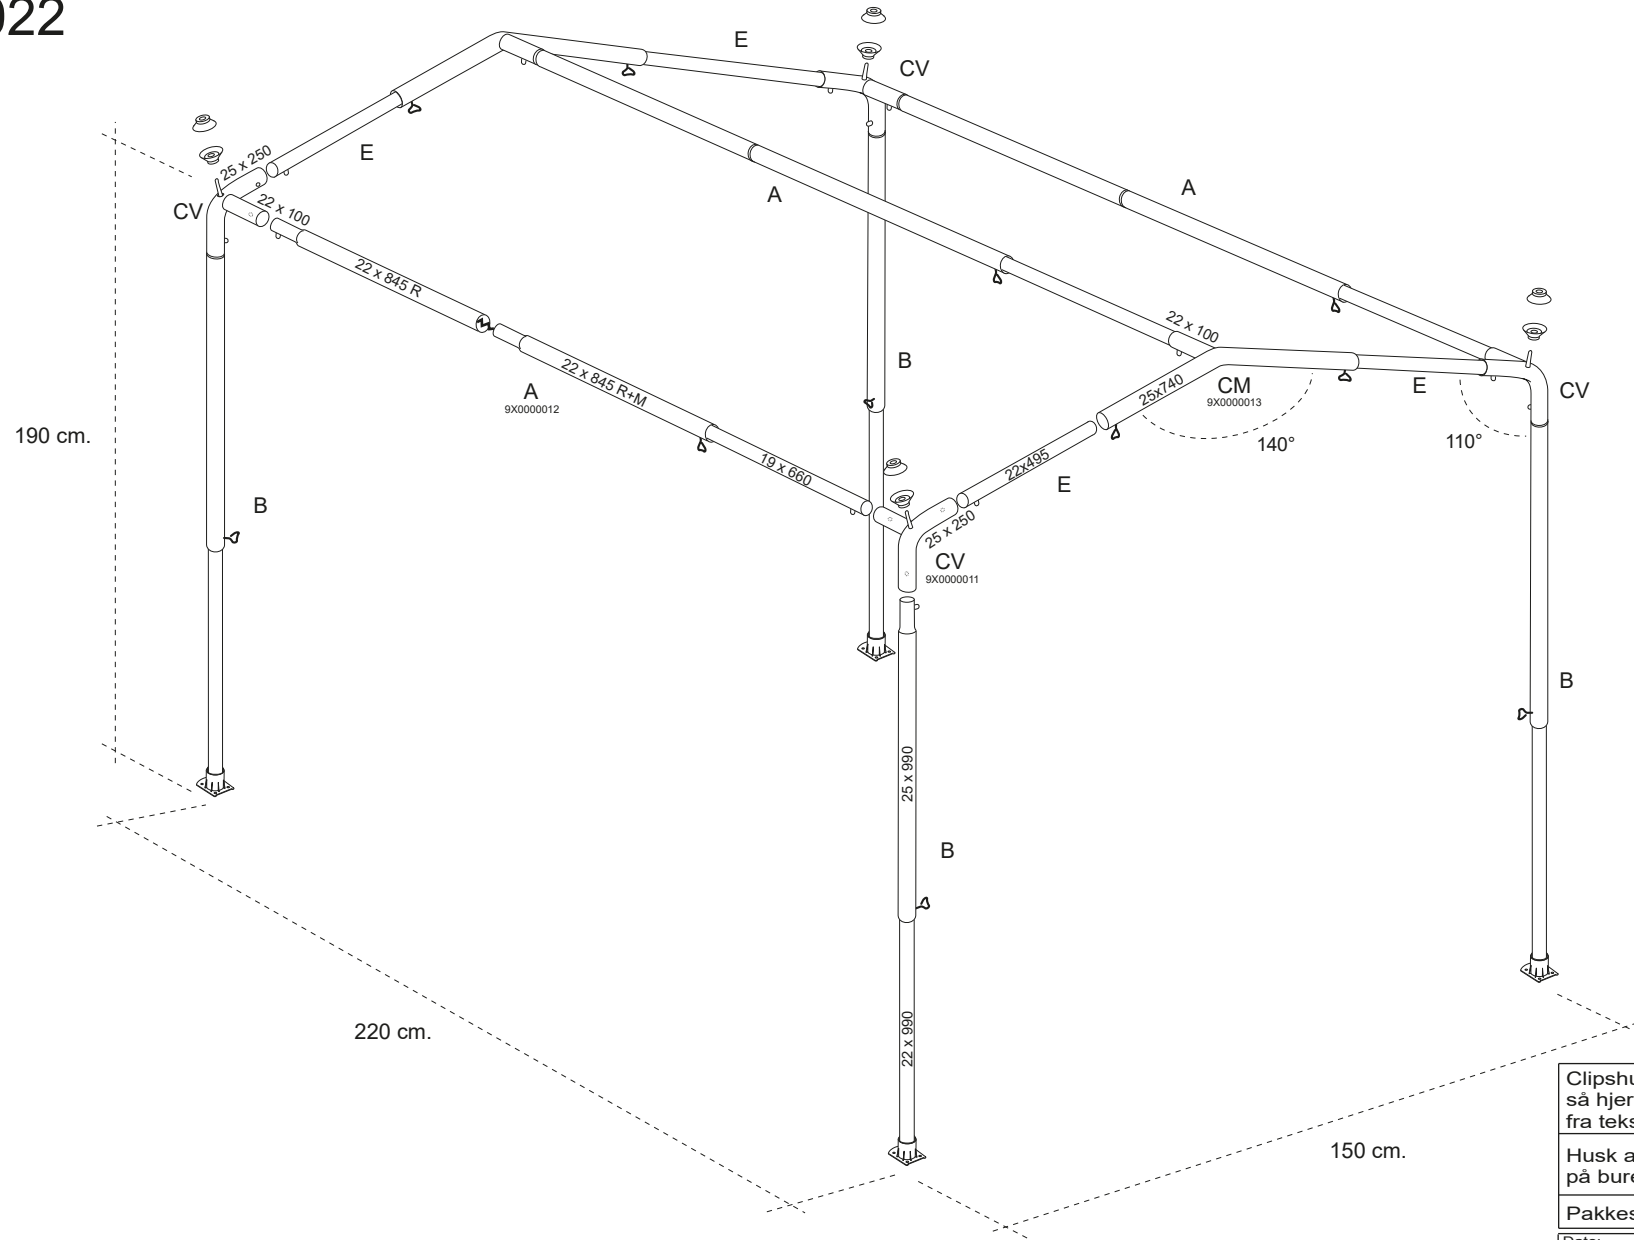

# Space Prenox 404000022

Clipshuller og møtrikker placeres, så hjerteskruer vender 45° væk fra tekstil

Husk at sætte træplader i enderne på burene, når de pakkes

Pakkes i stangpose

Dato:	Version no.	Enheder
24-09-2020	06	mm

 Isabella

 **campion**  
campion production aps  
Steel frame made by Campion produktion DK 7100 Vejle