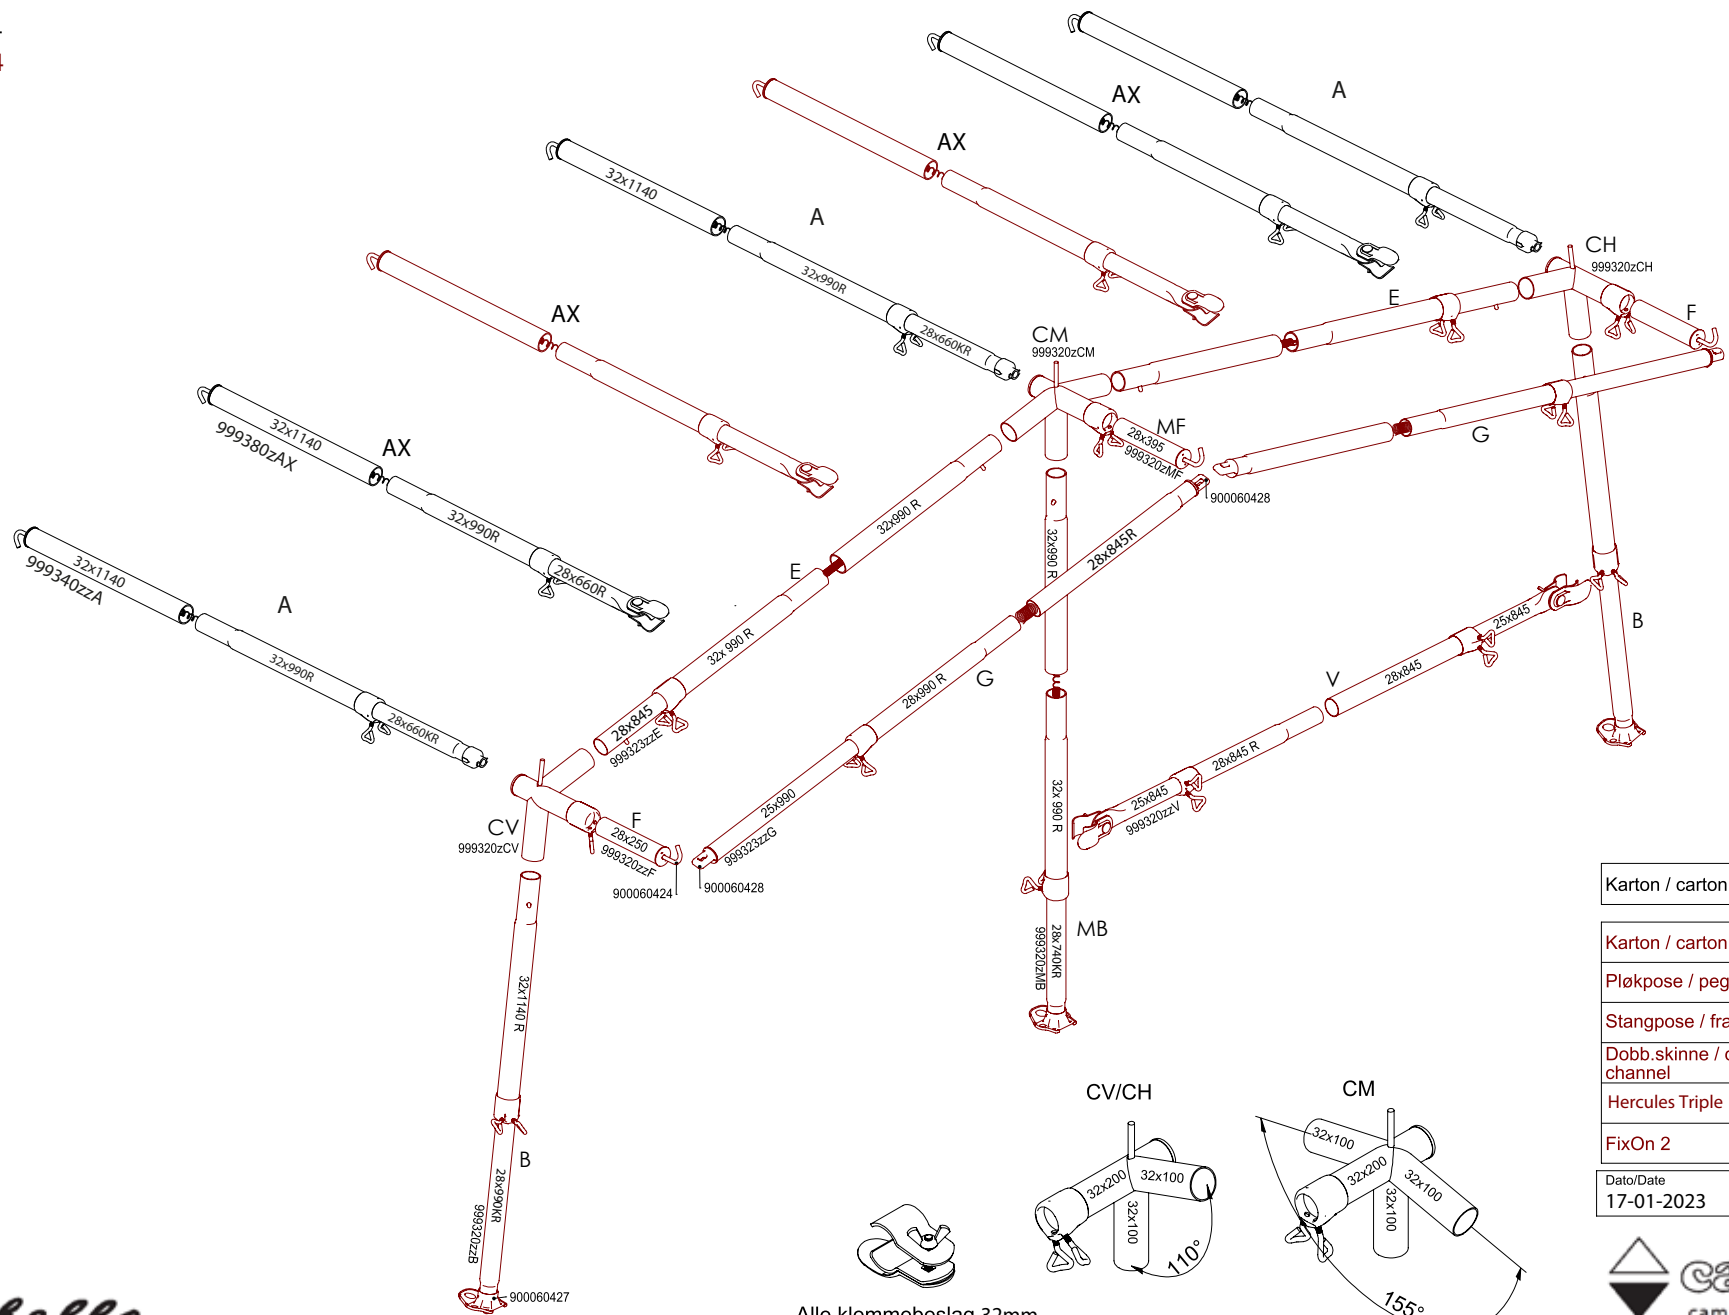

Standard 240/250 Zinox Mega G18

C1 312220004

C2 312220184

Karton / carton	Small	
Karton / carton	Medium	
Pløkpøse / peg bag	3	
Stangpøse / frame bag	2	
Dobb.skinne / doub. channel	1	
Hercules Triple	1	
FixOn 2	2	
Dato/Date	Version no.	Enheder/Units
17-01-2023	01	mm

Alle klemmebeslag 32mm