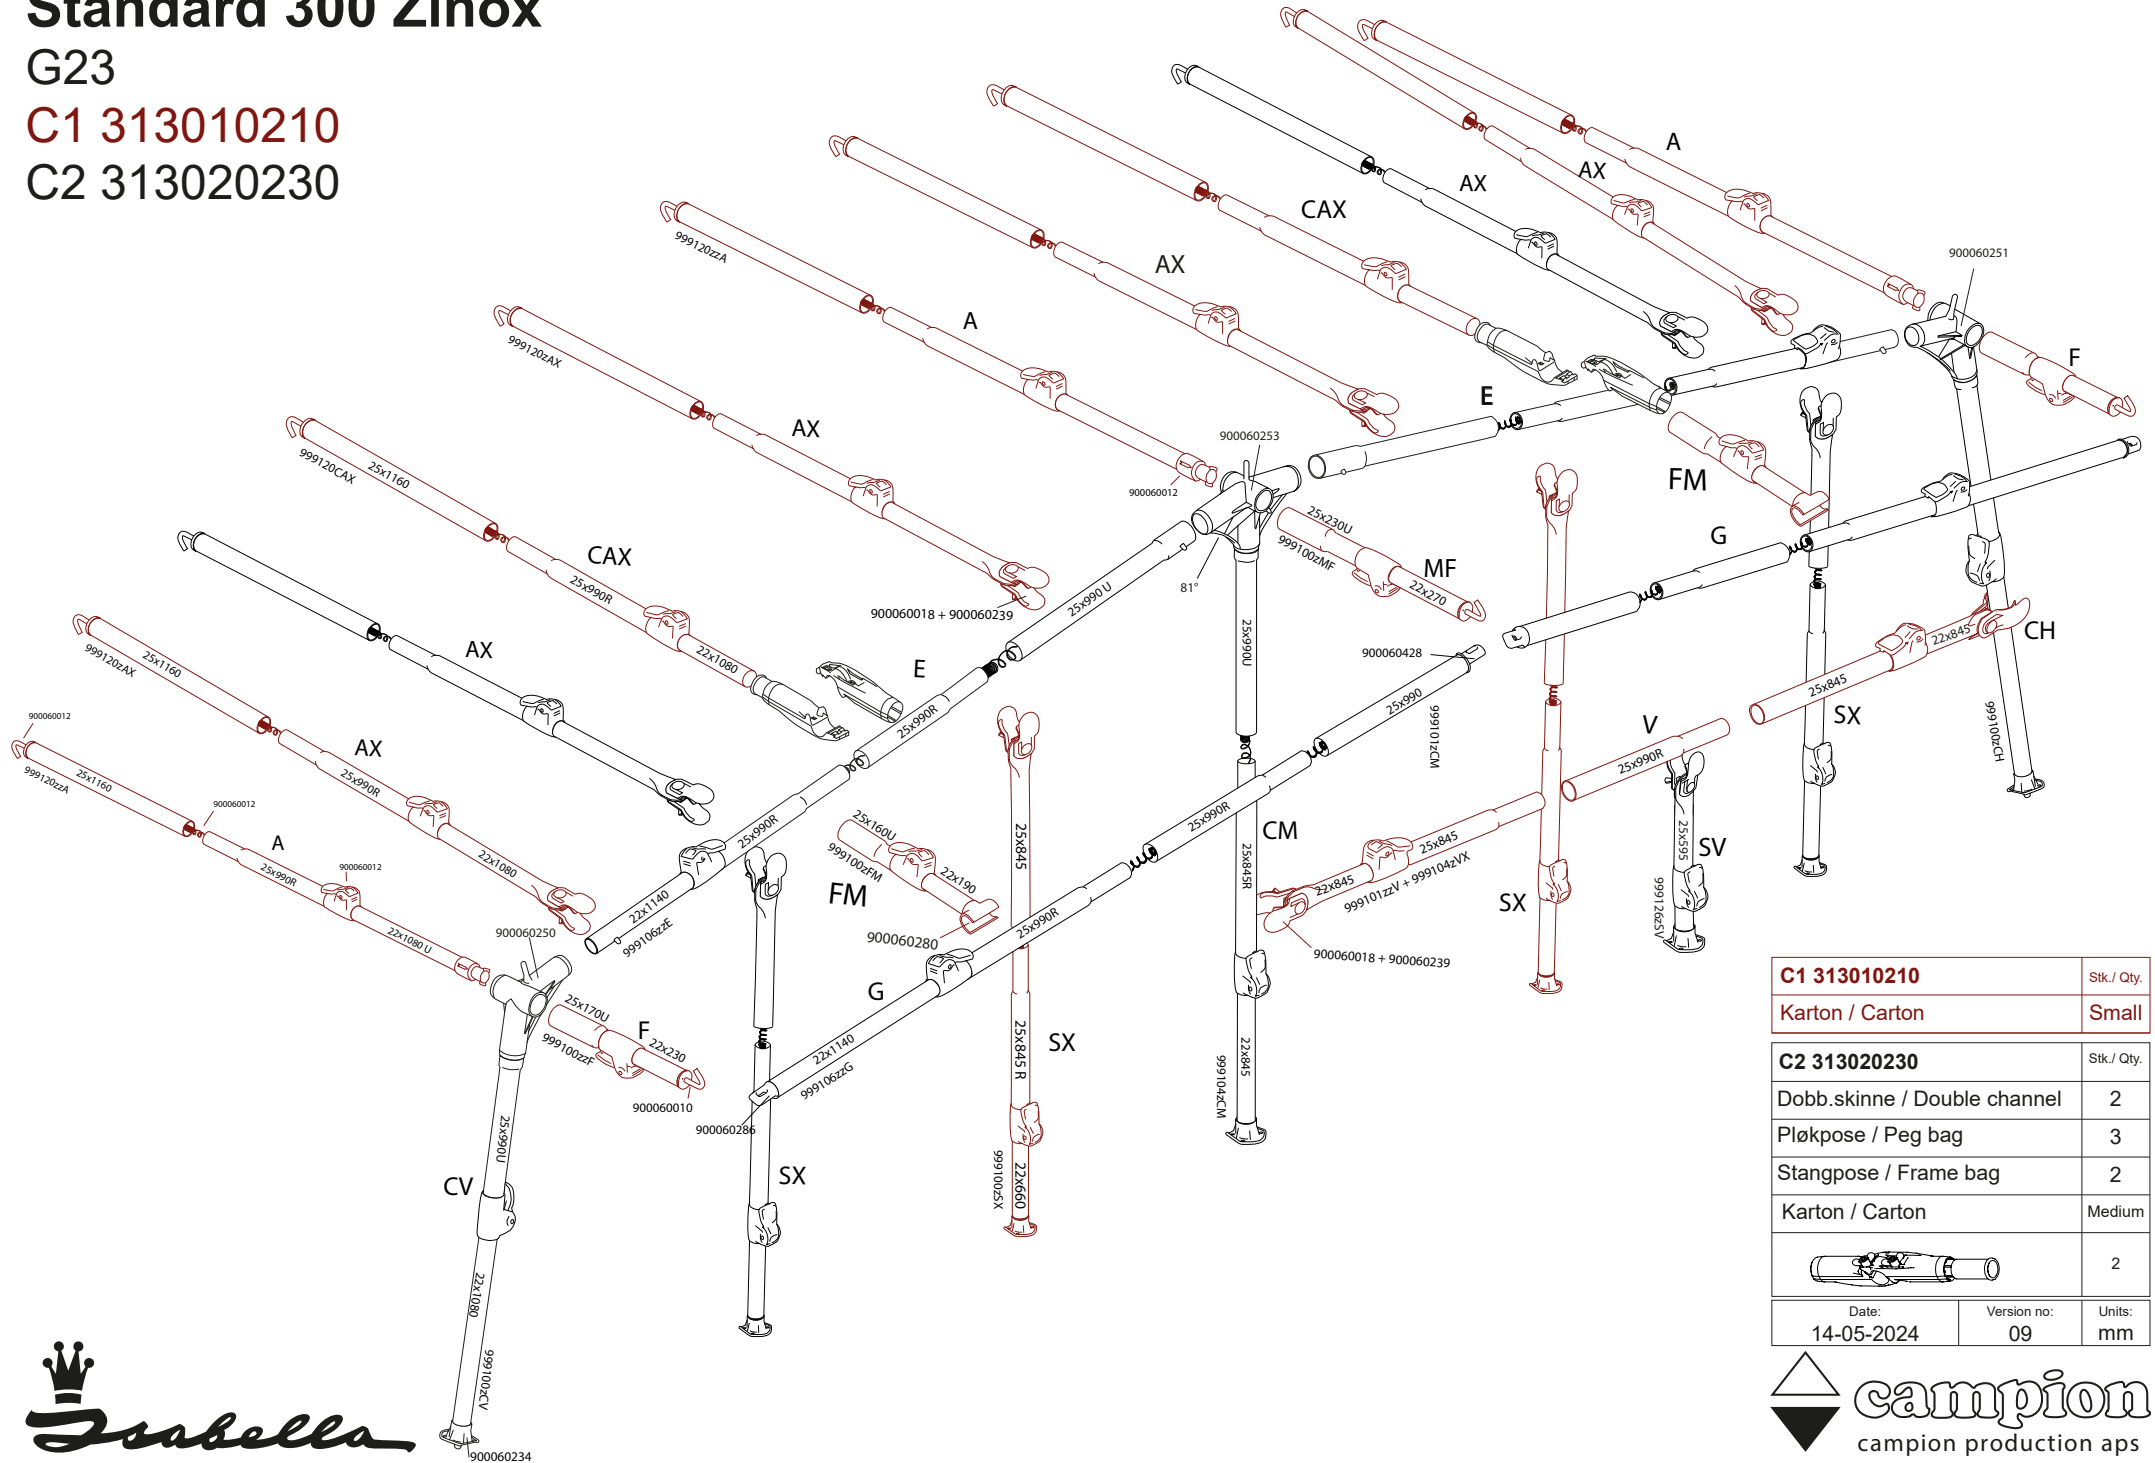

Standard 300 Zinox

G23

C1 313010210

C2 313020230

C1 313010210	Stk. / Qty.
Karton / Carton	Small

C2 313020230	Stk. / Qty.
Dobb.skinne / Double channel	2
Pløkpøse / Peg bag	3
Stangpøse / Frame bag	2
Karton / Carton	Medium
	2

Date:	Version no:	Units:
14-05-2024	09	mm