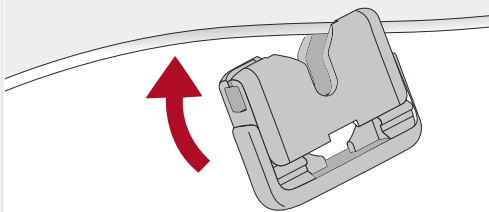

1

2

3

4

5

6

i

Wash separately 1st time

Can be tumble dried

Cool Iron

Do Not Bleach

Do not dry clean

50% Polyester - 50% Cotton (Bomuld)

Isabella A/S forbeholder sig ret til at foretage ændringer på produkterne og tager forbehold for trykfejl. • Isabella A/S forbeholder seg rett til å foreta endringer på produktene og tar forbehold for trykkfeil. • Isabella A/S reserves the right to make changes on the products without notice and can accept no responsibility for discrepancies between this information and subsequent models. • Isabella A/S behält sich das Recht vor Änderungen an den Produkten vorzunehmen. Druckfehler sind vorbehalten. • Isabella A/S behoudt zich het recht voor om tussentijdse wijzigingen aan te brengen aan de producten. Voor drukfouten zijn wij niet aansprakelijk. • Isabella A/S förbehåller sig rätten till ändringar i programmet och reserverar sig även för tryckfel. • Isabella A/S se réserve le droit d'apporter des modifications aux produits, et n'est pas responsable des anomalies entre cette information et les modèles suivants.