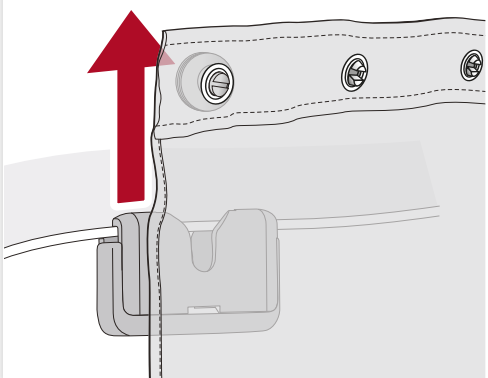

5

6

i

Wash separately 1st time

Can be tumble dried

Cool Iron

Do Not Bleach

Do not dry clean

50% Polyester - 50% Cotton (Bomuld)

Isabella A/S forbeholder sig ret til at foretage ændringer på produkterne og tager forbehold for trykfejl. • Isabella A/S forbeholder seg rett til å foreta endringer på produktene og tar forbehold for trykkfeil. • Isabella A/S reserves the right to make changes on the products without notice and can accept no responsibility for discrepancies between this information and subsequent models. • Isabella A/S behält sich das Recht vor Änderungen an den Produkten vorzunehmen. Druckfehler sind vorbehalten. • Isabella A/S behoudt zich het recht voor om tussentijdse wijzigingen aan te brengen aan de producten. Voor drukfouten zijn wij niet aansprakelijk. • Isabella A/S förbehåller sig rätten till ändringar i programmet och reserverar sig även för tryckfel. • Isabella A/S se réserve le droit d'apporter des modifications aux produits, et n'est pas responsable des anomalies entre cette information et les modèles suivants.

www.isabella.net